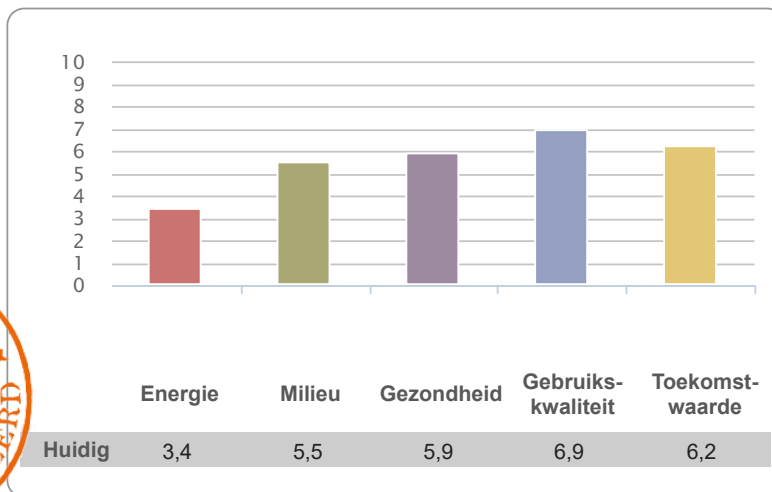

CERTIFICAAT

voor
Semibungalow Gerretsonlaan te Eindhoven
van
Achmea Dutch Residential Fund
door
W/E adviseurs

Gebruiksfunctie

Wonen

Akkoord door GPR Gebouw Expert

M.M.C. Meulendijks

Registratienummer

GPR70032

Certificaatnummer

GPRGC-2020-G-1169

GPR Gebouw versie

4.3

Gemiddelde score

Datum
22-09-2020

ir. John Mak, directie W/E adviseurs